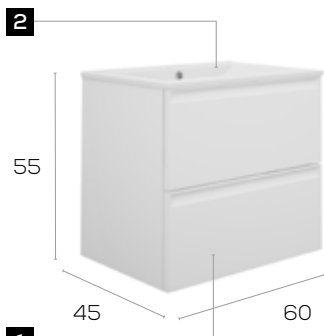

Gin

1

Gin 60

1

2

Características · Features

Mueble Gin de 60 cm. suspendido con 2 cajones y autocierre silencioso
Gin 60 cm. wall hung with 2 soft close drawers.

Acabados · Finishes

020000M06700

020101M06700

021010M06700

020202M06700

021111M06700

023535M06700

Mueble · Furniture **286 €**

Lavabo · Washbasin **88 €**

Total · Total **374 €**