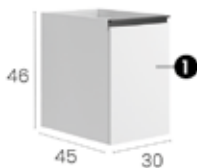

Málaga 20 cm. wall hung with 1 soft close door.

Acabados · Finishes

PVP · RRP

Mueble · Furniture **84 €**

Málaga 30 1P

Características · Features

Mueble Málaga de 30 cm. suspendido con 1 puerta y autocierre silencioso.