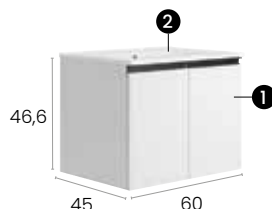

Málaga 60 2P

Características · Features

Mueble Málaga de 60 cm. suspendido con 2 puertas y autocierre silencioso.

Málaga 60 cm. wall hung with 2 soft close doors.

Acabados · Finishes

	845PU70060		566PU70060		503PU70060
	516PU70060		507PU70060		568PU70060
	846PU70060		510PU70060		572PU70060
	564PU70060		512PU70060		570PU70060
	562PU70060		505PU70060		

PVP · RRP

Mueble · Furniture **161 €**
Lavabo · Washbasin **88 €**

Total · Total **249 €**