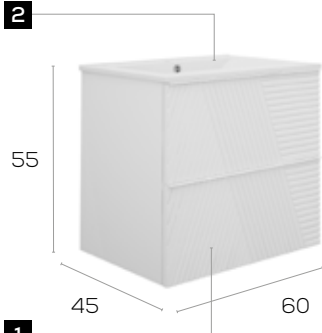

PVC Charleston
PVC Charleston

PVC Oyster
PVC Oyster

PVC Roble Pegasus
PVC Pegasus Oak

Rayas 60

Características · Features

Mueble Rayas de 60 cm. suspendido con 2 cajones y autocierre silencioso
Rayas 60 cm. wall hung with 2 soft close drawers.