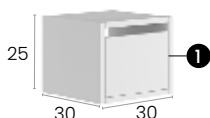

Opcional Balda interior
Optional interior shelf

Total · Total **340 €**

Nilo 30 Cubo

Características · Features

Cubo interior Nilo de 30 cm.

Nilo 30 cm. Cube for interior

Acabados · Finishes

	011CB00030		015CB00030
	010CB10030		014CB10030
	012CB00030		013CB10030