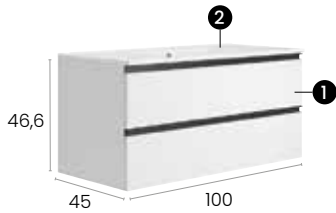

Málaga 100 2C

Características · Features

Mueble Málaga de 100 cm. suspendido con 2 cajones y autocierre silencioso

Malaga 100 cm. wall hung with 2 soft close drawers.

Acabados · Finishes

	845MU70100		566MU70100		503MU70100
	516MU70100		507MU70100		568MU70100
	846MU70100		510MU70100		572MU70100
	564MU70100		512MU70100		570MU70100
	562MU70100		505MU70100		

PVP · RRP

Mueble · Furniture **292 €**
Lavabo · Washbasin **150 €**

Total · Total **442 €**