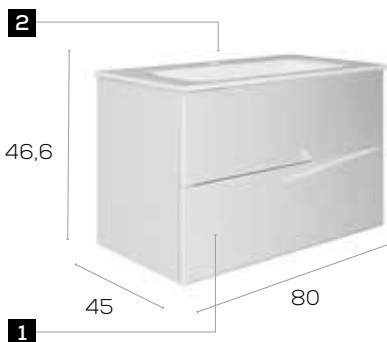

Dubái 80

Características · Features

Mueble Dubái de 80 cm. suspendido con 2 cajones y autocierre silencioso
Dubai 80 cm. wall hung with 2 soft close drawers.

Acabados · Finishes

080000M08700	080101M08700	080202M08700
080404M08700	080505M08700	081010M08700
081111M08700	083535M08700	083636M08700

Mueble · Furniture **281€**

Lavabo · Washbasin **114€**

Total · Total **395€**