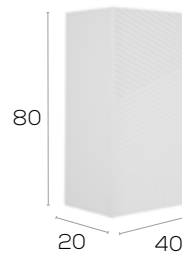

Colgar Rayas · Rayas wall hung cupboard