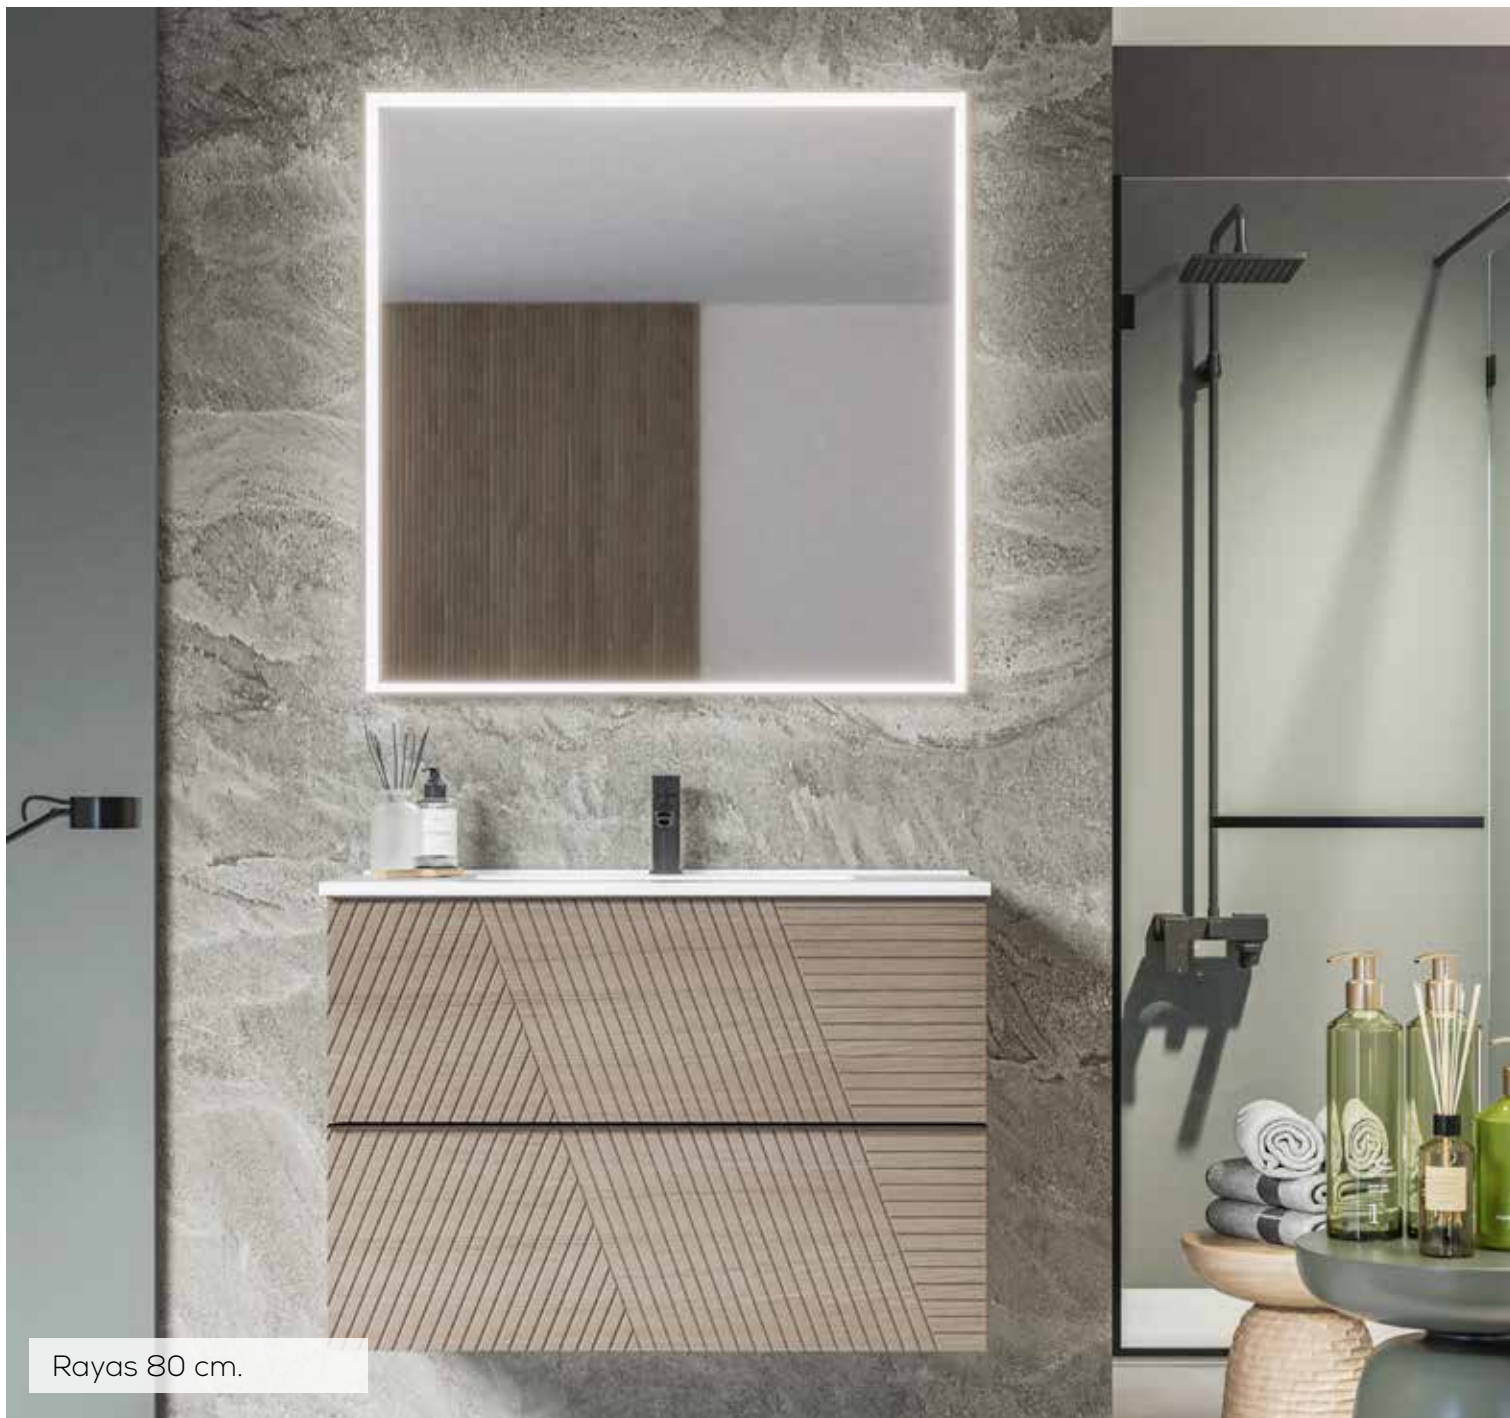

Espejo Atenas de 100cm con Sensor con Antivaho **250€**

Aplique Esther 2 Negro 500mm **66€**

Columna Murano Espejo Blanco Mate 140x18,6cm **350€**

Rayas 100x45cm 2 drawers matt White wall hang unit **413€**

Ceramic 101x46 basin **150€**

Atenas 100cm mirror with sensor and anti mist pad set **250€**

Esther 2 500mm Black wall lamp **66€**

Murano matt white 140x18.6cm mirror column **350€**

Rayas 100 cm.

Mueble Rayas de 100x45 cm suspendido 2 cajones acabado pvc Pegasus tirador negro **413€**

Lavabo integral Cerámico de 101x46cm **150€**

Espejo Atenas de 100cm con sensor + Retroiluminado + Antivaho **340€**

Colgar Rayas de 40cm acabado pvc Pegasus **218€**

Rayas 100x45cm Wall hung unit, 2 drawers in Pegasus oak PVC with black handle **413€**

Ceramic 101x46cm Basin **150€**

Atenas 100cm Mirror with sensor + anti-mist + backlit **340€**

Rayas 40cm Cupboard in Pegasus Oak PVC **218€**

Rayas 80 cm.

Mueble Rayas de 80x45 cm suspendido 2 cajones acabado PVC Oyster tirador Negro