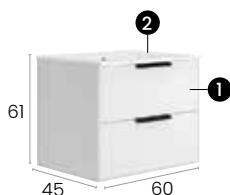

2000160

2000180

2001101

2000178

2000177

Alborán 60 2C

Características · Features

Mueble Alborán de 60 cm. suspendido con lavabo integral, 2 cajones y autocierre silencioso.