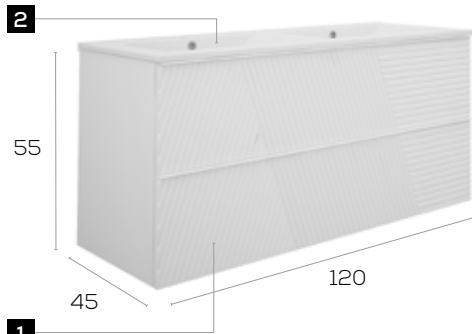

2 Lavabo integral cerámico · Ceramic integral washbasin

Precios PVP sin IVA. Prices RRP without VAT.

Rayas **120 2S**