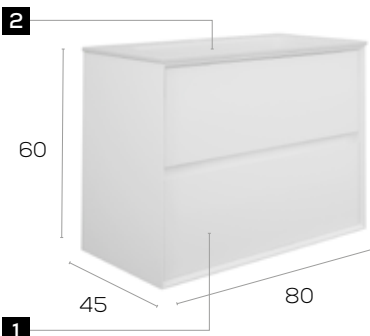

Miami 80

Características · Features

Mueble Miami de 80 cm. suspendido con 2 cajones y autocierre silencioso
Miami 80 cm. wall hung with 2 soft close drawers.