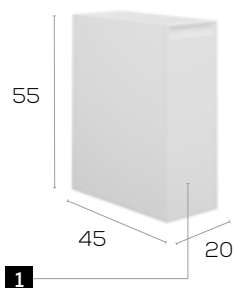

Módulo Gin 20 · Gin 20 wall hung unit

1

2

Características · Features

Mueble Gin de 20 cm. suspendido con 1 puerta con cierre amortiguado
Gin 20 cm. wall hung with 1 door with soft close.

Acabados · Finishes

023535P02700

020101P02700

021010P02700

020202P02700

021111P02700

023535P02700

Mueble · Furniture **110 €**