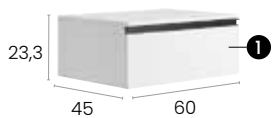

Málaga 60 1C

Características · Features

Mueble Málaga de 60 cm. suspendido con 1 cajón y autocierre silencioso.

Malaga 60 cm. wall hung with 1 soft close drawer.

Acabados · Finishes

	845MU80060		566MU80060		503MU80060
	516MU80060		507MU80060		568MU80060
	846MU80060		510MU80060		572MU80060
	564MU80060		512MU80060		570MU80060
	562MU80060		505MU80060		

PVP · RRP

Mueble · Furniture **138 €**

↗ TAPA NO INCLUIDA
WORKTOP NOT INCLUDED

Cajón sin salvafón
Without cutout

Sifón no incluido
No siphon included