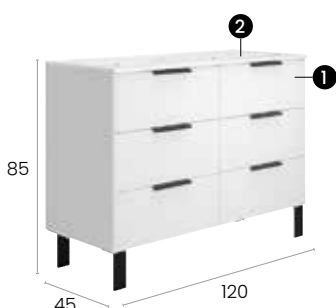

↗ PATAS NO INCLUIDAS
LEGS NOT INCLUDED

Alborán 120 6C 2S

Características · Features

Mueble Alborán de 120 cm. con patas con lavabo integral de 2 senos, 6 cajones y autocierre silencioso.

Solo disponible para 2 senos.