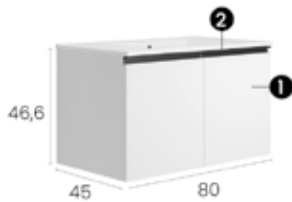

2 Lavabo Integral Cerámico Ceramic Integral Washbasin

2000160 2000180 2001101

2000178 2000177

Málaga 80 2P

Características · Features

Mueble Málaga de 80 cm. suspendido con 2 puertas y autocierre silencioso.