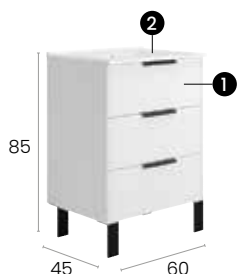

2000160

2000180

2001101

2000178

2000177

Alborán 60 3C

Características · Features

Mueble Alborán de 60 cm. con patas con lavabo integral, 3 cajones y autocierre silencioso.