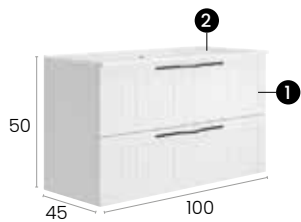

Cottage 100

Características · Features

Mueble Cottage 100 cm. con 2 cajones slim con autocierre.

Cottage 100 cm. unit with 2 slim and auto closing silent drawers.

Acabados · Finishes

810MU70100

812MU70100

811MU70100

814MU70100

813MU70100

PVP · RRP

Mueble · Furniture **342 €**
Lavabo · Washbasin **150 €**

Total · Total **492 €**