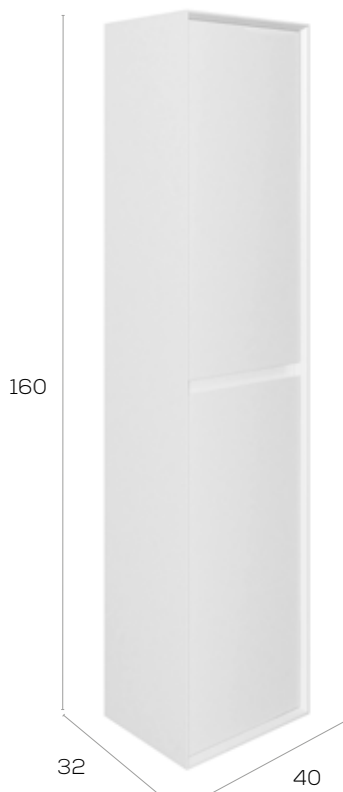

Columna Miami · Miami wall hung column