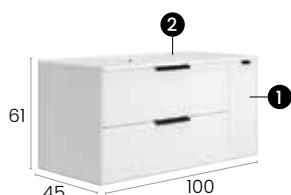

Acabados · Finishes

PVP · RRP

Mueble · Furniture **351 €**
Lavabo · Washbasin **114 €**

Total · Total **465 €**

Alborán 100 2C 1P

Características · Features

Mueble Alborán de 100 cm. suspendido con lavabo integral, 2 cajones, 1 puerta y autocierre silencioso.