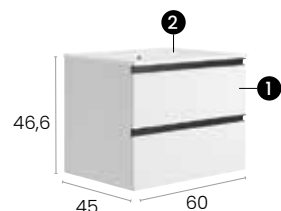

Málaga 60 2C

Características · Features

Mueble Málaga de 60 cm. suspendido con 2 cajones y autocierre silencioso

Malaga 60 cm. wall hung with 2 soft close drawers.

Acabados · Finishes

845MU70060	566MU70060	503MU70060
516MU70060	507MU70060	568MU70060
846MU70060	510MU70060	572MU70060
564MU70060	512MU70060	570MU70060
562MU70060	505MU70060	

PVP · RRP

Mueble · Furniture 256 €
Lavabo · Washbasin 88 €

Total · Total 344 €