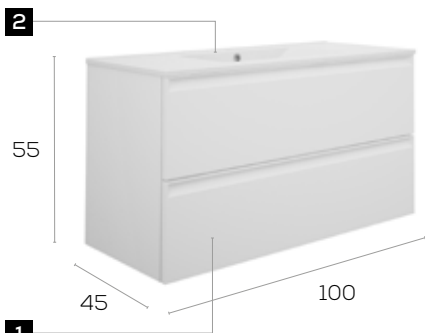

Gin 100

1

2

Características · Features

Mueble Gin de 100 cm. suspendido con 2 cajones y autocierre silencioso
Gin 100 cm. wall hung with 2 soft close drawers.

Acabados · Finishes

020000M10700

020101M10700

021010M10700

020202M10700

021111M10700

023535M10700

Mueble · Furniture **322 €**

Lavabo · Washbasin **150 €**

Total · Total **472 €**