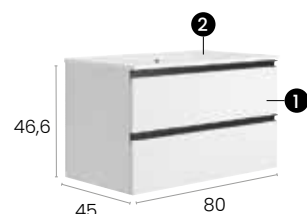

Málaga 80 2C

Características · Features

Mueble Málaga de 80 cm. suspendido con 2 cajones y autocierre silencioso

Malaga 80 cm. wall hung with 2 soft close drawers.

Acabados · Finishes

845MU70080	566MU70080	503MU70080
516MU70080	507MU70080	568MU70080
846MU70080	510MU70080	572MU70080
564MU70080	512MU70080	570MU70080
562MU70080	505MU70080	

PVP · RRP

Mueble · Furniture 281 €
Lavabo · Washbasin 114 €

Total · Total 395 €