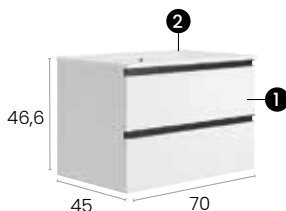

Total · Total 344 €

Málaga 70 2C

Características · Features

Mueble Málaga de 70 cm. suspendido con 2 cajones y autocierre silencioso

Malaga 70 cm. wall hung with 2 soft close drawers.

Acabados · Finishes

845MU70070	566MU70070	503MU70070
516MU70070	507MU70070	568MU70070
846MU70070	510MU70070	572MU70070
564MU70070	512MU70070	570MU70070
562MU70070	505MU70070	