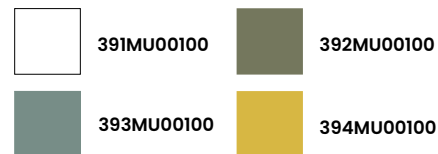

Acabados · Finishes

PVP · RRP

Mueble · Furniture **395 €**
Lavabo · Washbasin **150 €**

Total · Total **545 €**

↗ PATAS NO INCLUIDAS
LEGS NOT INCLUDED