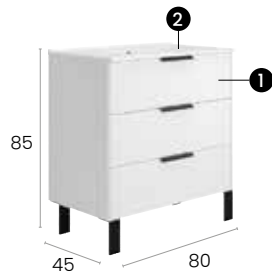

Alborán 80 3C

Características · Features

Mueble Alborán de 80 cm. con patas con lavabo integral, 3 cajones y autocierre silencioso.

Alborán 80 cm. floor unit with integrated sink, 3 drawers with silent self-closing.