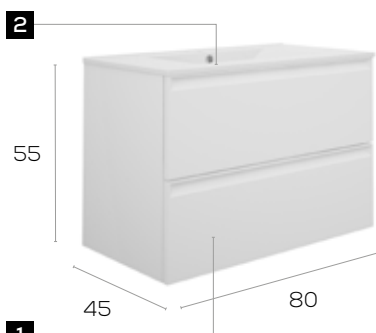

Total · Total **374 €**

Gin 80

1

2

Características · Features

Mueble Gin de 80 cm. suspendido con 2 cajones y autocierre silencioso
Gin 80 cm. wall hung with 2 soft close drawers.

Acabados · Finishes

020000M08700