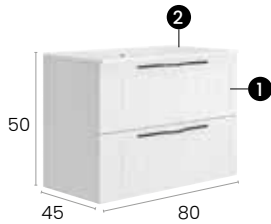

Características · Features

Mueble Cottage 80 cm. con 2 cajones slim con autocierre.

Cottage 80 cm. unit with 2 slim and auto closing silent drawers.

Acabados · Finishes

810MU70080

812MU70080

811MU70080

813MU70080