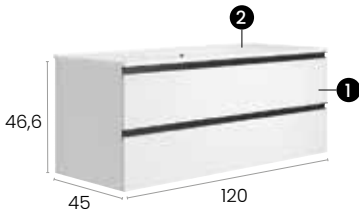

Málaga 120 2C

Características · Features

Mueble Málaga de 120 cm. 1 seno, suspendido con 2 cajones y autocierre silencioso

Malaga 120 cm. 1 sink, wall hung with 2 soft close drawers.

Acabados · Finishes

	845MU70120		566MU70120		503MU70120
	516MU70120		507MU70120		568MU70120
	846MU70120		510MU70120		572MU70120
	564MU70120		512MU70120		570MU70120
	562MU70120		505MU70120		

PVP · RRP

Mueble · Furniture **311 €**
Lavabo · Washbasin **234 €**

Total · Total **545 €**