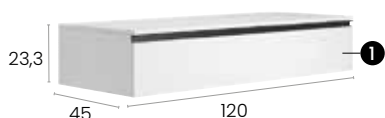

Málaga 120 IC

Características · Features

Acabados · Finishes

PVP · RRP

Mueble Málaga de 120 cm. suspendido con 1 cajón y autocierre silencioso.

Málaga 120 cm. wall hung with 1 soft close drawer.

Cajón sin salvasifón
Without cutout

845MU80120	566MU80120	503MU80120
516MU80120	507MU80120	568MU80120
846MU80120	510MU80120	572MU80120
564MU80120	512MU80120	570MU80120
562MU80120	505MU80120	

Mueble · Furniture **175 €**

TAPA NO INCLUIDA
WORKTOP NOT INCLUDED