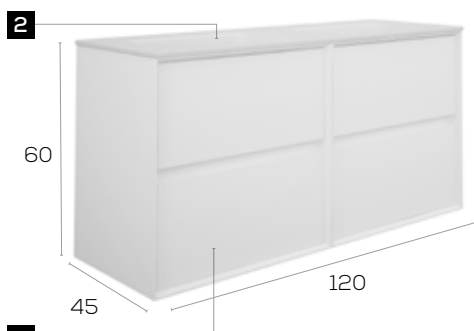

Miami **120 4C 2S**

1