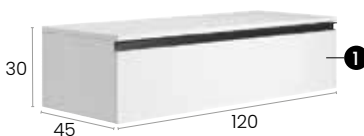

Málaga 120 C

Características · Features

Mueble Málaga de 100 cm. suspendido con 1 cajón y autocierre silencioso.

Malaga 100 cm. wall hung with 1 soft close drawer.

Acabados · Finishes

	845MU90120		566MU90120		503MU90120
	516MU90120		507MU90120		568MU90120
	846MU90120		510MU90120		572MU90120
	564MU90120		512MU90120		570MU90120
	562MU90120		505MU90120		

PVP · RRP

Mueble · Furniture **175 €**

↗ TAPA NO INCLUIDA
WORKTOP NOT INCLUDED