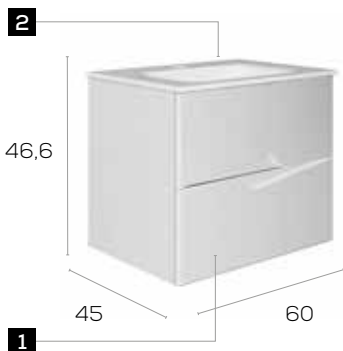

Dubái 60 cm.

Mueble Dubái de 60cm 2 cajones metálicos con extracción total acabado Topo Mate **256€**. Lavabo integral Cerámico 61 x 46cm **88€**. Espejo Gin +Led **172€**

Dubai 60cm WH unit 2 metallic full extraction drawers in Matt taupe **256€**. Ceramic 61x46cm basin **88€**. Gin LED Mirror **172€**

Dubái

1

Dubái 60

Características · Features

Mueble Dubái de 60 cm. suspendido con 2 cajones y autocierre silencioso
Dubai 60 cm. wall hung with 2 soft close drawers

Acabados · Finishes

080000M06700	080101M06700	080202M06700
080404M06700	080505M06700	081010M06700
081111M06700	083535M06700	083636M06700