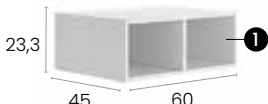

Mueble · Furniture **175 €**

TAPA NO INCLUIDA
WORKTOP NOT INCLUDED

Málaga 60 E

Características · Features

Acabados · Finishes

PVP · RRP

Estante 60 cm. abierto suspendido.

Malaga 60 cm. wall hung open shelf unit.