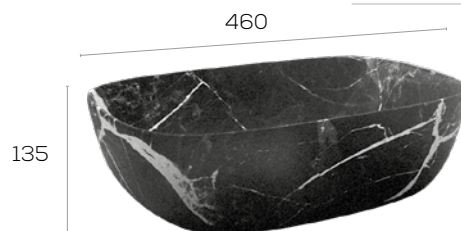

Lavabo sobreencimera · Countertop basin

Características · Features

Cerámico piedra negro. Ref.: 2000083
Black stone ceramic basin Total **180 €**