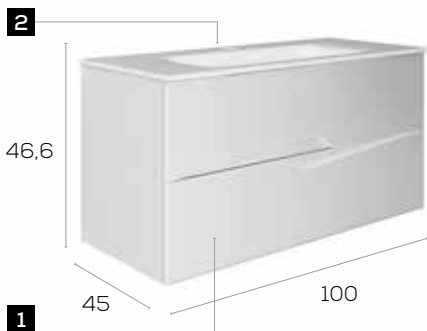

Dubái 100

Características · Features

Mueble Dubái de 100 cm. suspendido con 2 cajones y autocierre silencioso
Dubai 100 cm. wall hung with 2 soft close drawers.

Acabados · Finishes

080000M10700	080101M10700	080202M10700
080404M10700	080505M10700	081010M10700
081111M10700	083535M10700	083636M10700

Mueble · Furniture **292€**

Lavabo · Washbasin **150€**

Total · Total **442€**