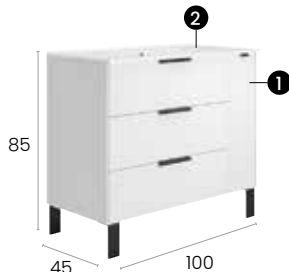

Alborán 100 3C 1P

Características · Features

Mueble Alborán de 100 cm. con patas con lavabo integral, 3 cajones, 1 puerta y autocierre silencioso.

Alborán 100 cm. floor unit with integrated sink, 3 drawers and 1 door with silent self-closing.