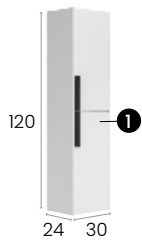

Alborán Columna · Column

Características · Features

Acabados · Finishes

PVP · RRP

Columna · Column **300 €**

Columna Alborán suspendida con 2 puertas con autocierre silencioso.

Alborán wall hung column with 2 doors with silent self-closing.

391AP00030

392AP00030

393AP00030

394AP00030