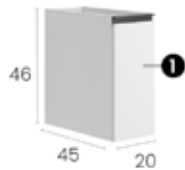

Málaga 80 cm. wall hung with 2 soft close doors.

Acabados · Finishes

PVP · RRP

Mueble · Furniture **175 €**
Lavabo · Washbasin **114 €**

Total · Total **289 €**

Málaga 20 1P

Características · Features

Mueble Málaga de 20 cm. suspendido con 1 puerta y autocierre silencioso.