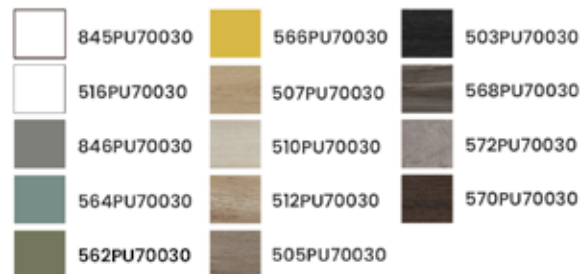

Acabados · Finishes

PVP · RRP

Mueble · Furniture **101 €**

Repisa Escalera · Shelving Ladder

Características · Features

Escalera estantes con 5 baldas fijas

Shelving ladder with 5 fixed shelves