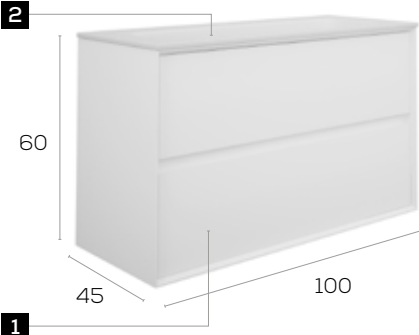

Acabados · Finishes

Mueble · Furniture **310€**

Lavabo · Washbasin **114€**

Total · Total **424€**

Miami 100

Características · Features

Mueble Miami de 100 cm. suspendido con 2 cajones y autocierre silencioso
Miami 100 cm. wall hung with 2 soft close drawers.