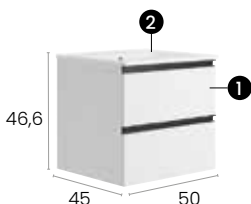

2 Lavabo Integral Cerámico Ceramic Integral Washbasin

2000160 2000180 2001101

2000178 2000177

Málaga 50 2C

Características · Features

Mueble Málaga de 50 cm. suspendido con 2 cajones y autocierre silencioso