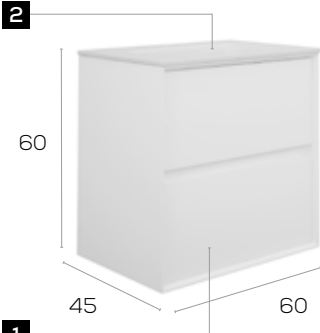

Blanco mate
Matt white

Miami 60

Características · Features

Mueble Miami de 60 cm. suspendido con 2 cajones y autocierre silencioso
Miami 60 cm. wall hung with 2 soft close drawers.

Acabados · Finishes

Mueble · Furniture **290€**