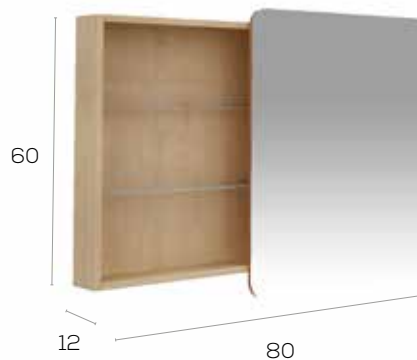

2000180

2001101

2000178

2000177

Viny **120 2S**

Características · Features

Mueble Viny de 120 cm. suspendido con 2 cajones y autocierre silencioso 2 senos.
Viny 120 cm. wall hung with 2 soft close drawers 2 sinks.

Acabados · Finishes

Mueble · Furniture **360 €**
Lavabo · Washbasin **284 €** Total · Total **644 €**

Columna Viny · Viny Columnn

Características · Features

Columna Viny suspendida con 2 puertas con autocierre silencioso.
viny wall hung column with 2 doors with silent self-closing.

275 €

Camerino Viny **80** · Viny **80** mirror cabinet

Características · Features

Camerino 80 cm.
Mirror cabinet 80 cm.

231 €

Colgar Viny · Viny Wall hung cupboard

Características · Features

Colgar Viny con 1 puerta con autocierre silencioso.
Viny 1 door Wall hung cupboard

140 €

Camerino Viny **100** · Viny **100** mirror cabinet

Características · Features

Camerino 100 cm.
Mirror cabinet 100 cm.

281 €

Málaga 80 cm.

Málaga 80 cm. Mueble Malaga de 80x45x30 cm. 1 cajon acabado Olmo River **151 €**
 + Estante Abierto 80 cm. Olmo River **80 €**. Lavabo Integral Ceramico de 81x46 cm. **114 €**
 Espejo Bristol Retroiluminado de 80x70 cm. **172 €**.
 Columna Malaga suspendida Olmo River 160x40 cm. **235 €**