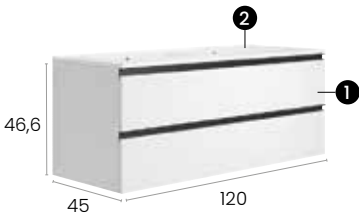

Málaga 120 2C 2S

Características · Features

Mueble Málaga de 120 cm. 2 senos, suspendido con 2 cajones y autocierre silencioso.

Malaga 120 cm. wall hung double basin with 2 soft close drawers.

Acabados · Finishes

	845MU72120		566MU72120		503MU72120
	516MU72120		507MU72120		568MU72120
	846MU72120		510MU72120		572MU72120
	564MU72120		512MU72120		570MU72120
	562MU72120		505MU72120		

PVP · RRP

Mueble · Furniture **311 €**
Lavabo · Washbasin **284 €**

Total · Total **595 €**