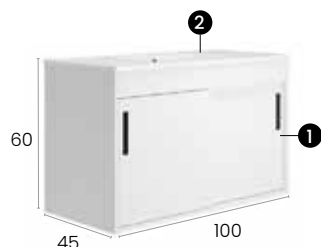

Nilo 100

Características · Features

Mueble Nilo de 100 cm.
suspendido con 2 Puertas.

Nilo 100 cm. wall hung unit with
2 sliding doors.

Acabados · Finishes

	011MU70100		015MU70100
	010MU70100		014MU70100
	012MU70100		013MU70100

PVP · RRP

Mueble · Furniture **190 €**
Lavabo · Washbasin **150 €**

Opcional Balda interior
Optional interior shelf

Total · Total **340 €**

Nilo 30 Cubo

Características · Features

Cubo interior Nilo de 30 cm.

Nilo 30 cm. Cube for interior

Acabados · Finishes

	011CB00030		015CB00030
	010CB10030		014CB10030
	012CB00030		013CB10030

PVP · RRP

Mueble · Furniture **70 €**