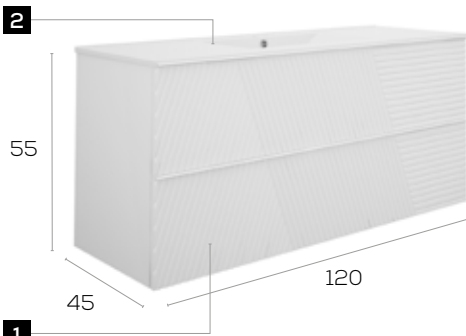

038181M10700

039090M10700

Mueble · Furniture **413 €**

Lavabo · Washbasin **150 €** Total · Total **563 €**

Rayas 120 1S

Características · Features

Mueble Rayas de 120 cm. suspendido con 2 cajones y autocierre silencioso 1 seno.
Rayas 120 cm. wall hung with 2 soft close drawers 1 sink.