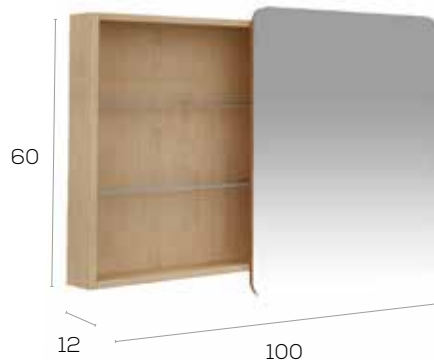

275 €

Camerino Viny **80** · Viny **80** mirror cabinet

Características · Features

Camerino 80 cm.
Mirror cabinet 80 cm.

231 €

Colgar Viny · Viny Wall hung cupboard

Características · Features

Colgar Viny con 1 puerta con autocierre silencioso.
Viny 1 door Wall hung cupboard

140 €

Camerino Viny **100** · Viny **100** mirror cabinet

Características · Features

Camerino 100 cm.
Mirror cabinet 100 cm.

281 €

Málaga 80 cm.

Málaga 80 cm. Mueble Malaga de 80x45x30 cm. 1 cajon acabado Olmo River **151 €**
 + Estante Abierto 80 cm. Olmo River **80 €**. Lavabo Integral Ceramico de 81x46 cm. **114 €**
 Espejo Bristol Retroiluminado de 80x70 cm. **172 €**.
 Columna Malaga suspendida Olmo River 160x40 cm. **235 €**