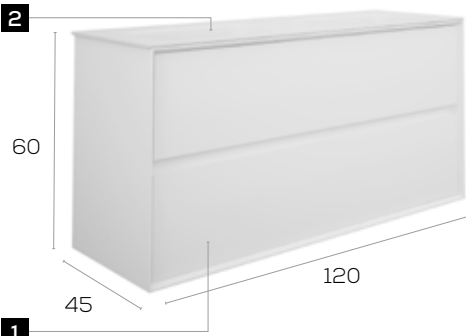

Acabados · Finishes

Mueble · Furniture **330€**

Lavabo · Washbasin **150€**

Total · Total **480€**

Miami 120 1S

Características · Features

Mueble Miami de 120 cm. suspendido con 2 cajones y autocierre silencioso 1 seno.
Miami 120 cm. wall hung with 2 soft close drawers 1 sink.