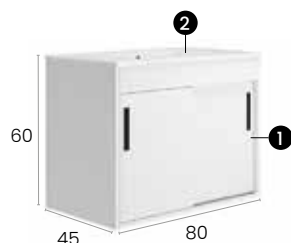

Características · Features

Mueble Nilo de 80 cm.
suspendido con 2 Puertas.

Nilo 80 cm. wall hung unit with
2 sliding doors.

Acabados · Finishes

	011MU70080		015MU70080
	010MU70080		014MU70080
	012MU70080		013MU70080