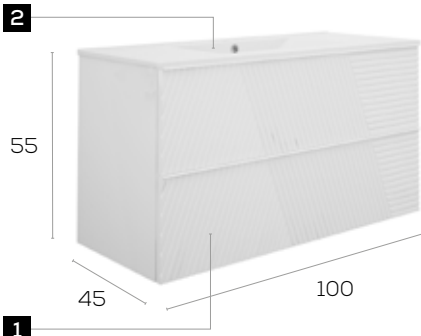

038181M08700

039090M08700

Mueble · Furniture **398 €**

Lavabo · Washbasin **114 €** Total · Total **512 €**

Rayas 100

Características · Features

Mueble Rayas de 100 cm. suspendido con 2 cajones y autocierre silencioso
Rayas 100 cm. wall hung with 2 soft close drawers.