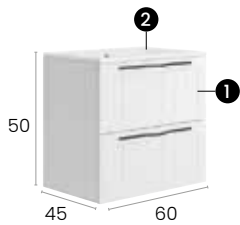

2000178

2000177

Cottage 60

Características · Features

Mueble Cottage 60 cm. con 2 cajones slim con autocierre.

Cottage 60 cm. unit with 2 slim and auto closing silent drawers.

Acabados · Finishes

810MU70060