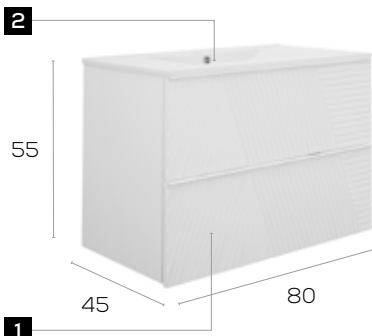

038181M06700

039090M06700

Mueble · Furniture **368 €**

Lavabo · Washbasin **88 €** Total · Total **456 €**

Rayas 80

Características · Features

Mueble Rayas de 80 cm. suspendido con 2 cajones y autocierre silencioso
Rayas 80 cm. wall hung with 2 soft close drawers.