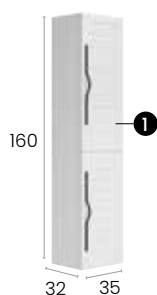

Cottage Columna · Column

Características · Features

Acabados · Finishes

PVP · RRP

Columna Cottage con 2 puertas con bisagras amortiguadas con autocierre y 3 baldas fijas.

Cottage column with 2 auto closing silent doors and 3 shelves.

810AP00035

812AP00035

811AP00035

814AP00035

813AP00035

Columna · Column 211 €