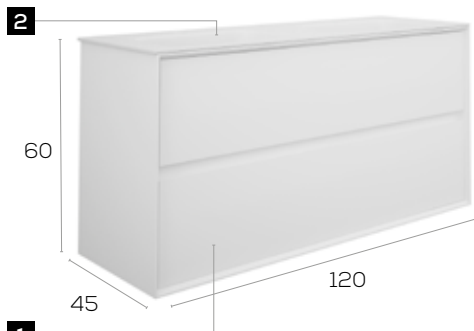

2000180

2001101

2000178

2000177

Miami **120 2S**

1

Características · Features

Mueble Miami de 120 cm. suspendido con 2 cajones y autocierre silencioso 2 senos.
Miami 120 cm. wall hung with 2 soft close drawers 2 sinks.